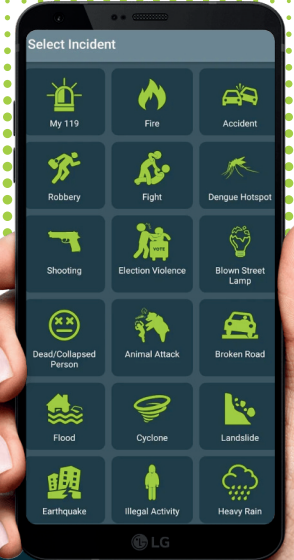

How to report an issue / incident

Dengue Hot Spots

Blocked Canals

Blown Street Lamps

Broken Roads

Garbage Piled

Fallen Trees

Broken Sewage

Illegal Construction

Soon as you open the "ManKiwwa" app, the camera screen opens. Click the green capture button and capture the issue. Or else the app will automatically capture an image in 5 seconds the issue

Once you capture the photo of the issue/incident, type a description or your personal details and click send button

The app will direct to a list of issues/incidents. Just click the relevant button. That's it...

பொதுவான பிரச்சினைகளை தீர்க்க உதவும் ஓர் செயலி

Kinniya Urban Council

ManKiwwa

நகர சபை எல்லைக்குட்பட்ட குடியிருப்பாளர்கள் பொதுவான பிரச்சினைகளை சபைக்கு சமூகமளிக்காமலே உடனடி நடவடிக்கைக்காக இச்செயலி ஊடாக தெரிவிக்கும் வசதி